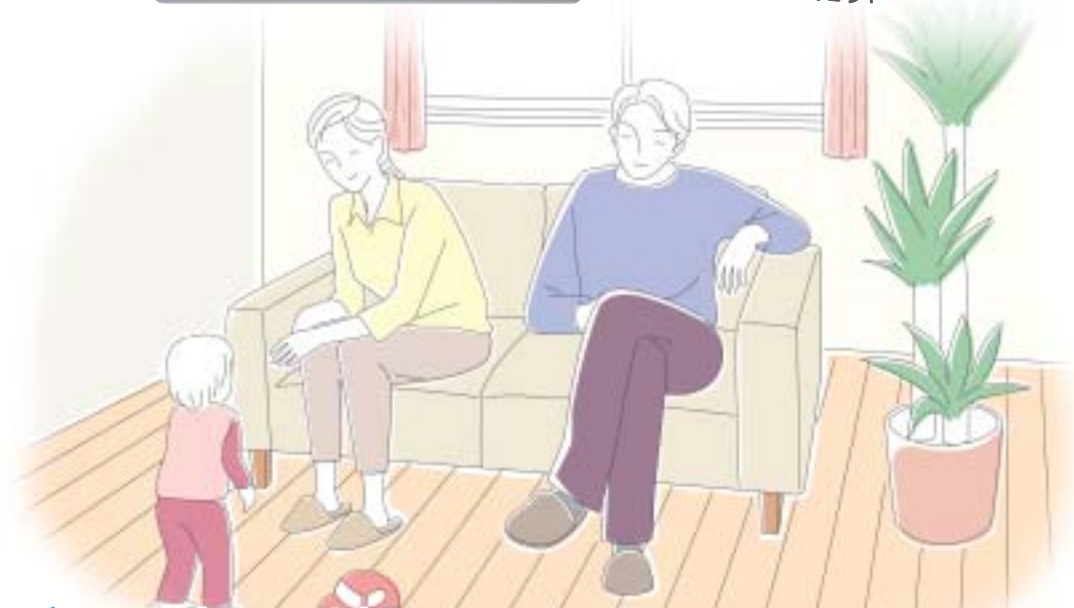

みんなが集まるリビングは、住まいで1番心地よく。

ダイキンエアコンが、貴社住宅の住空間をバリューアップいたします。

もっと、
リビングに
集まろう

ダイキンエアコンなら、家族みんなが心地良い。

うるるとさらら
 しっかりとうるおい保湿 湿度下げないさらさら乾燥
 あなたにやさしい湿度コントロール

湿度をコントロールして、 夏も冬も心地よい空間

いつでもさらさら除湿で、湿度を1年中コントロール年間を通してお部屋の温度・湿度に合わせた最適な除湿方式を自動で選択して運転。1年中、いつも快適な空間を創りだします。

お肌のうるおい、 しっとりと守ります。

湿度コントロール+気流制御+美肌成分(ヒルアロン酸+ビタミンC)デリケートな女性のお肌にもやさしい「美肌運転モード」を搭載。うるおいたっぷりの空気を、肌に直接風をあてずにやさしく給気。フィルターはビタミンとヒルアロン酸を配合しました。

世界初!心地よい眠りを誘う「ぐっすりエアコン」登場です。

深い眠りと爽やかな目覚めを促進させる「快眠プログラム」を搭載。

うるるとさらら **F** シリーズ