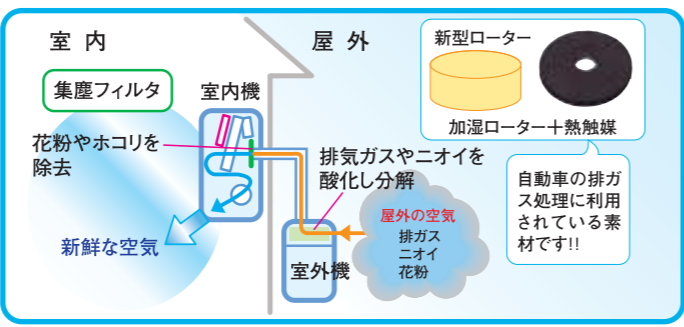

1枚で集塵と脱臭効果があり、除菌もできるすぐれもの。エアコンの前面部分を覆い、臭いやホコリをキャッチします。

カビクリーン換気機能
冷房、除湿運転終了後、自動的にエアコン内部を乾燥させて湿気を室外に排出。だからエアコン内部はいつも清潔です。

除菌&脱臭
光触媒ワイド空清フィルター

- 花粉を除去
- たばこのニオイを除去*
- 抗菌、抗ウイルス

※たばこに含まれる有害成分(一酸化炭素など)は除去できません。

給気換気 窓を開けずに新鮮な空気をたっぷり取り入れます

屋外の空気に含まれるアンモニアなどのニオイやアセトアルデヒドなどの有害物質を熱触媒で分解。また、室内側の「集塵フィルター」で花粉やホコリを強力にキャッチして、新鮮な空気だけを室内に取り入れます。

冬は空気を暖めて取込むので寒さを感じなく、夏は閉め切ったお部屋の冷房運転中でも空気は清潔でさわやかです。

除湿 梅雨ときでも室温を下げずに強力除湿

「さらら除湿」は、再熱除湿方式の採用により、温度はそのまま湿度だけ快適な状態までダウンするので、さわやかな状態になります。