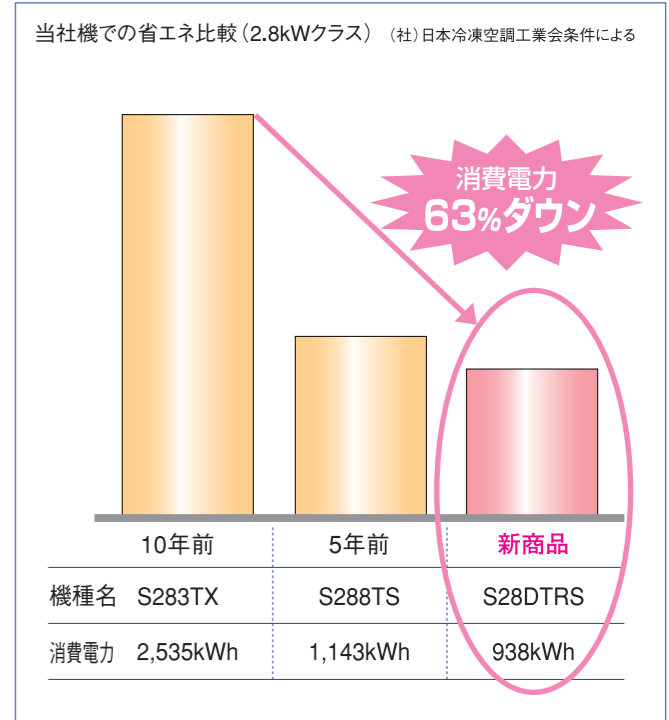

「うるるとさらら」で実現できる家づくり

- ●高気密・高断熱住宅に適した快適な空気環境を提供できます。
- ●空気質にこだわった「健康住宅」に対応できます。
- ●環境重視の「省エネ住宅」に最適なエアコンです。