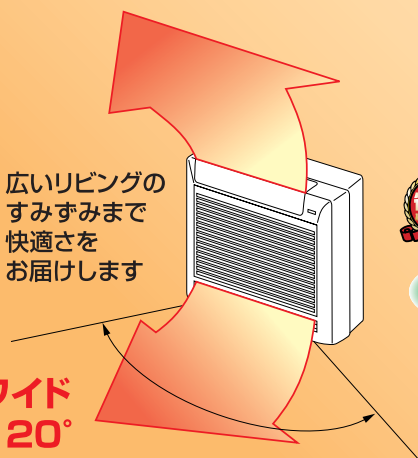

高品位な気流が家族を やさしく包みます

いつもみんなが
まわりに集まる、
暖炉のような
エアコンだね

暖房時は足元からすみずみに広がる温風、冷房時には降り注ぐさわやかな涼風のシャワー。

「フローア」は、部屋を包み込むような上下ツインの気流で、年間を通じて身体にやさしい高品質な空調を実現する床置形ハウジングエアコンです。

お年寄りのお部屋や和室などに、ぜひお勧めください。

ダイキンハウジングエアコン

5ページの納入事例も
ぜひご覧ください。

床置形

フローア

広いリビングの
すみずみまで
快適さを
お届けします

ワイド
120°

簡単スマート
リモコン

外壁と調和する
美しい室外機

ビュティア

ブラウン(-T)

2.8kW (主に10畳用) から5.0kW (主に16畳用) まで、お部屋の広さにあわせて選べます。

主に10畳 S28CVV-W (-T) 主に14畳 S40CVV-W (-T)
主に12畳 S36CVV-W (-T) 主に16畳 S50CVV-W (-T)

【編集後記】

●「スペシャル・レポート」で取り上げたアンケート結果は、空気質への関心を深めていただくために当社が実施した「現代人の空気感調査」によるものです。これまでもこの調査では、生活の中で感じる空気についてさまざまな側面からご意見を伺ってきました。結果は当社ホームページの「空気の調査ライブラリー」で、ご紹介しています。興味のある方は、ぜひご覧ください。