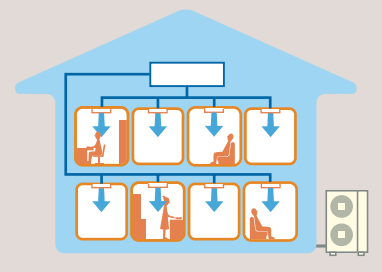

ダイキン イチ押し プロダクト

1台の室外機で最大8室^{※1}まで対応。
「全室空調」を実現する
新しい住宅用マルチです。

住宅用マルチエアコン

2006年7月発売予定

ワイドセレクトマルチ

1台の室外機で住まいをまるごと(最大8室^{※1})空調。全館空調の「省スペース性」と個別空調の「効率性」を兼ね備えた新しい空調システムで、満足度の高いご提案を行います。

※1.RM140GVの場合

全室空調だから 美観すっきり

エクステリア
省スペース設置

部屋の数だけ場所を取っていた室外機が、1台にすっきりまとまります。

インテリア
多彩な室内機

多彩な室内機の中から、各部屋のイメージにあう1台が選べます。

個別空調方式で ムダなく省エネ

全館空調

住まい全体を空調する「全館空調方式」。どの部屋も温度が均一に保てる、快適性の高いシステムです。

全室空調

必要な部屋だけを冷暖房できる「個別空調方式」を採用。効率の良い運転で、全室を省エネルギーに運転できます。

システム概要

室内機接続台数
最大8台[※]
※PM140GVの場合

お部屋の用途、
インテリアに合わせて
6タイプ23機種から選べます。

オーソドックスな壁掛形から和室になじむ専用グリルを用意したタイプ、本体を埋め込んでスッキリと設置できるビルトインタイプまで、多彩な機種から自由にお選びいただけます。

天井埋込形<シングルフロー> [2.8~5.0kW]

天井埋込形<ダブルフロー> [4.0~5.0kW]

壁掛形 [2.2~5.0kW]

壁埋込形 [2.2~4.0kW]

床置形 [2.8~5.0kW]

アムニティビルトイン形 [2.8~5.0kW]

室外機が1台で済むため、
美観もすっきりした印象に。

最大8室まで室外機1台で済むため、
エクステリアの景観を損なうことなく設置できます。