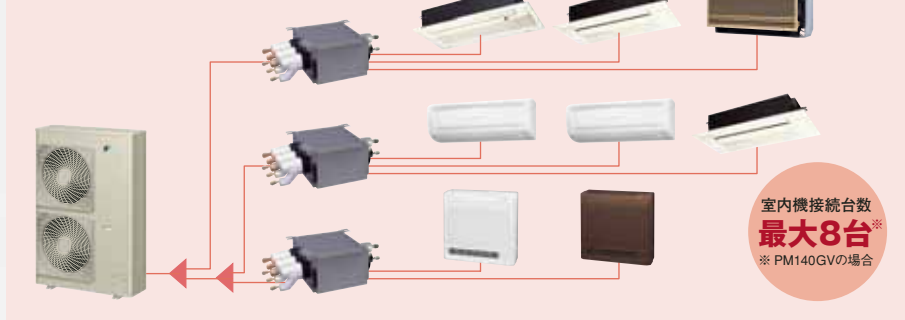

エクステリア
省スペース設置

部屋の数だけ場所を取っていた室外機が、1台にすっきりまとまります。

インテリア
多彩な室内機

多彩な室内機の中から、各部屋のイメージにあう1台が選べます。

個別空調方式で ムダなく省エネ

全館空調

住まい全体を空調する「全館空調方式」。どの部屋も温度が均一に保てる、快適性の高いシステムです。

全室空調

必要な部屋だけを冷暖房できる「個別空調方式」を採用。効率の良い運転で、全室を省エネルギーに運転できます。

システム概要

室内機接続台数
最大8台[※]
※PM140GVの場合

お部屋の用途、
インテリアに合わせて
6タイプ23機種から選べます。

オーソドックスな壁掛形から和室になじむ専用グリルを用意したタイプ、本体を埋め込んでスッキリと設置できるビルトインタイプまで、多彩な機種から自由にお選びいただけます。