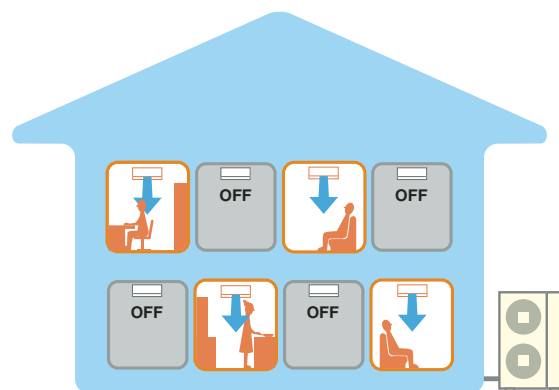

エクステリア
省スペース設置

部屋の数だけ場所を取っていた室外機が、1台にすっきりまとまります。

インテリア
多彩な室内機

多彩な室内機の中から、各部屋のイメージにあう1台が選べます。

個別空調方式で ムダなく省エネ

全館空調

住まい全体を空調する「全館空調方式」。どの部屋も温度が均一に保てる、快適性の高いシステムです。

全室空調

必要な部屋だけを冷暖房できる「個別空調方式」を採用。効率の良い運転で、全室を省エネルギーに運転できます。

システム概要

室内機接続台数
最大8台[※]
※PM140GVの場合

お部屋の用途、
インテリアに合わせて
6タイプ23機種から選べます。

オーソドックスな壁掛形から和室になじむ専用グリルを用意したタイプ、本体を埋め込んでスッキリと設置できるビルトインタイプまで、多彩な機種から自由にお選びいただけます。